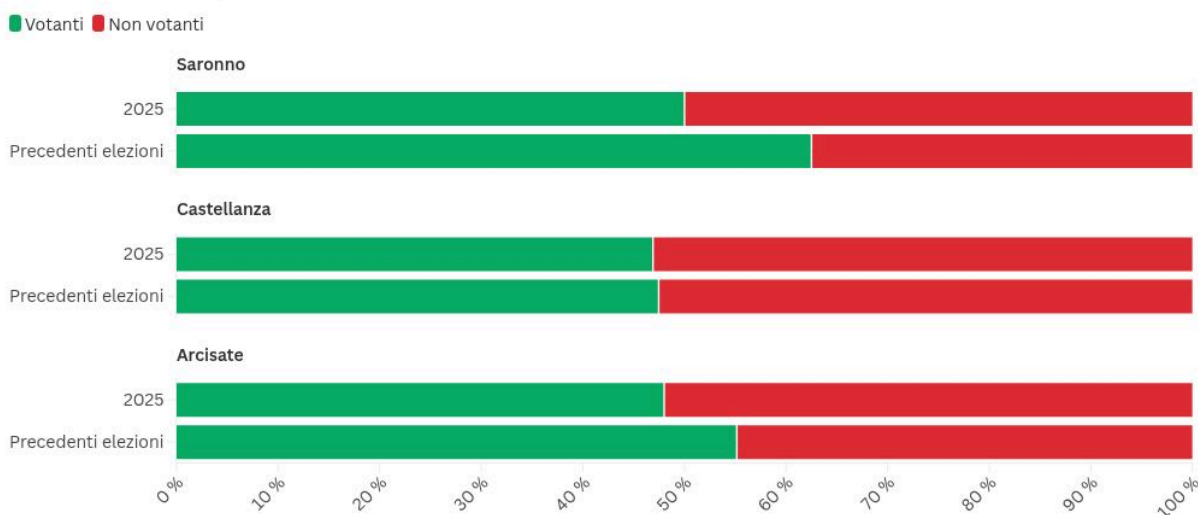

# LegnanoNews

Le news di Legnano e dell'Alto Milanese

## Bassissima affluenza alle comunali, nel Varesotto ha votato meno della metà degli elettori

Tomaso Bassani · Monday, May 26th, 2025

### Affluenza al voto alle elezioni comunali 2025

Il confronto con la precedente tornata elettorale

Le **elezioni amministrative** in provincia di Varese segnano una **nuova soglia al ribasso di partecipazione al voto**. Lo spoglio dei voti di lunedì 26 maggio ha già restituito un primo risultato: **meno della metà degli elettori aventi diritto al voto si è recata alle urne nei comuni di Saronno, Castellanza e Arcisate**.

Dei tre comuni **soltanto Saronno è riuscito a malapena a superare il 50%** di affluenza al voto, **in calo comunque di dodici punti percentuali** rispetto alle precedenti elezioni quando andò a votare il 62,5% degli aventi diritto.